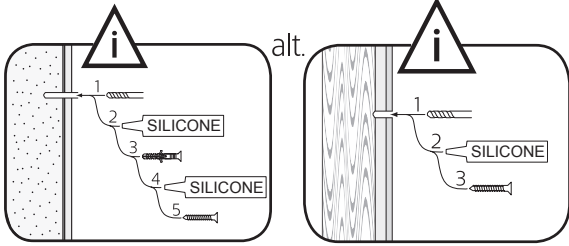

1

2

230 V

OBS! Endast behörig elektriker
OBS! Må bare monteres av autorisert elektrikker
OBS! Skal tilsluttes af autoriseret elektriker
HUOM! Vain asianmukainen sähkömies
NOTE! Authorized personnel only