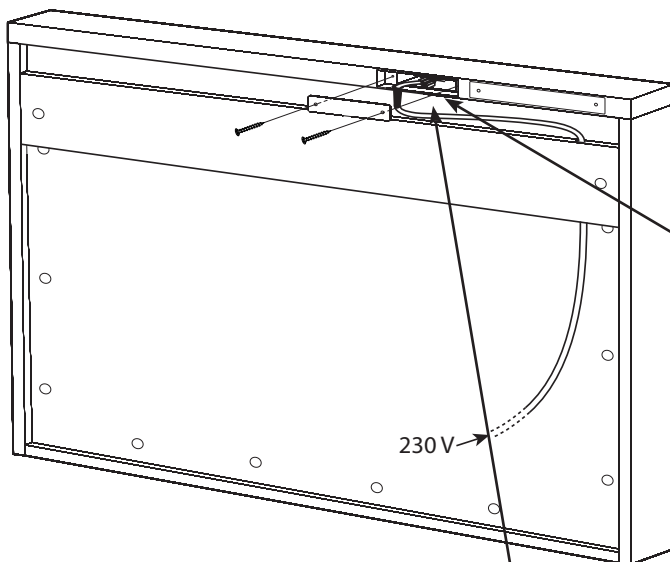

1

2

230 V

OBS! Endast behörig elektriker
OBS! Må bare monteres av autorisert elektrikker
OBS! Skal tilsluttes af autoriseret elektriker
HUOM! Vain asianmukainen sähkömies
NOTE! Authorized personnel only