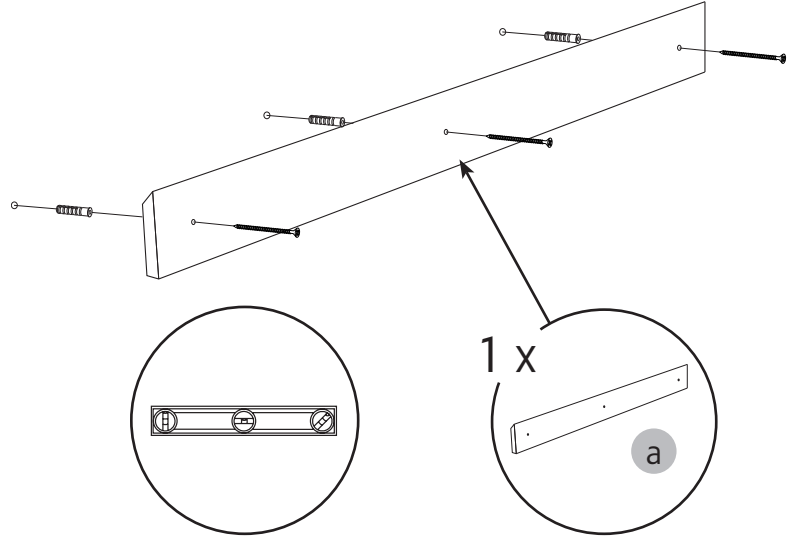

1

2

230 V

OBS! Endast behörig elektriker
OBS! Må bare monteres av autorisert elektrikker
OBS! Skal tilsluttes af autoriseret elektriker
HUOM! Vain asianmukainen sähkömies
NOTE! Authorized personnel only