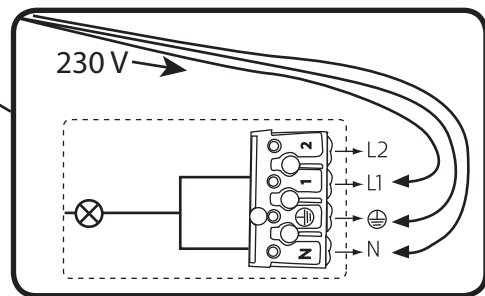

1

2

230 V

OBS! Endast behörig elektriker
OBS! Må bare monteres av autorisert elektrikker
OBS! Skal tilsluttes af autoriseret elektriker
HUOM! Vain asianmukainen sähkömies
NOTE! Authorized personnel only