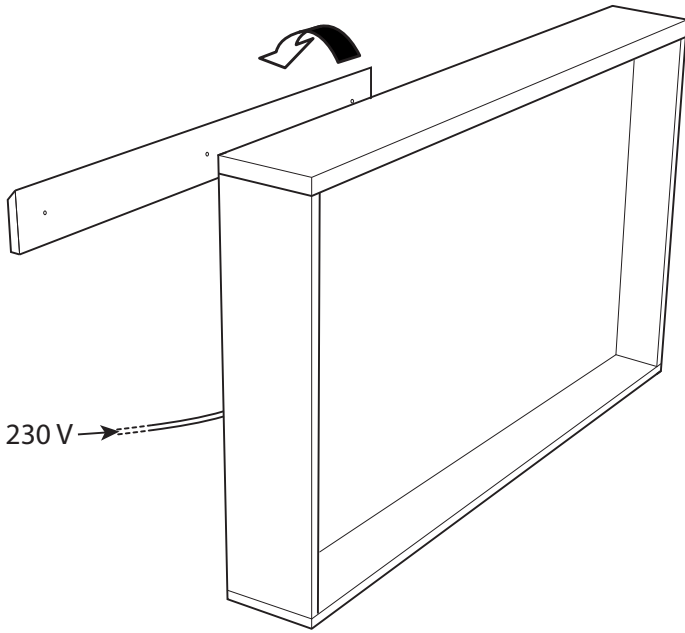

OBS! Endast behörig elektriker
OBS! Må bare monteres av autorisert elektrikker
OBS! Skal tilsluttes af autoriseret elektriker
HUOM! Vain asianmukainen sähkömies
NOTE! Authorized personnel only

3

alt.

SE

Vid montering på regelvägg på ett avstånd av 1 m från badkar eller dusch måste väggen alltid förstärkas. Alla skruvfästningar skall ske i massiv konstruktion, t.ex betong, i reglar eller särskild konstruktionsdetalj. Skruvfästning får inte göras enbart i golv-, eller väggskiva. Krav på tätning gäller både i våtzone 1 och 2. Material för tätning ska fästa mot underlaget och vara vattenbeständigt, mögelresistent och åldersbeständigt.