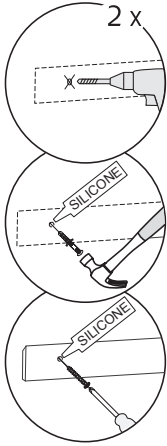

1

2

230 V

OBS! Endast behörig elektriker
OBS! Må bare monteres av autorisert elektrikker
OBS! Skal tilsluttes af autoriseret elektriker
HUOM! Vain asianmukainen sähkömies
NOTE! Authorized personnel only