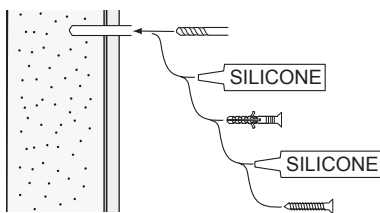

OBS! Endast behörig elektriker
OBS! Må bare monteres av autorisert elektrikker
OBS! Skal tilsluttes af autoriseret elektriker
HUOM! Vain asianmukainen sähkömies
NOTE! Authorized personnel only

3

alt.

SE

Vid montering på regelvägg på ett avstånd av 1 m från badkar eller dusch måste väggen alltid förstärkas. Alla skruvfästningar skall ske i massiv konstruktion, t.ex betong, i reglar eller särskild konstruktionsdetalj. Skruvfästning får inte göras enbart i golv-, eller väggskiva. Krav på tätning gäller både i våtzone 1 och 2. Material för tätning ska fästa mot underlaget och vara vattenbeständigt, mögelresistent och åldersbeständigt.

GB

Below are Swedish recommendations:

When installing on a stud wall at a distance of 1 m from a bath or shower, the wall must always be strengthened. All screws must be fixed to solid structures, such as concrete, studs or special structural components. Screws must not be fixed to flooring or wall sheets alone. Requirements for sealing apply in wet zones 1 and 2. Sealing materials must be fixed to the underlying layer and must be waterproof, mould-resistant and age-resistant.