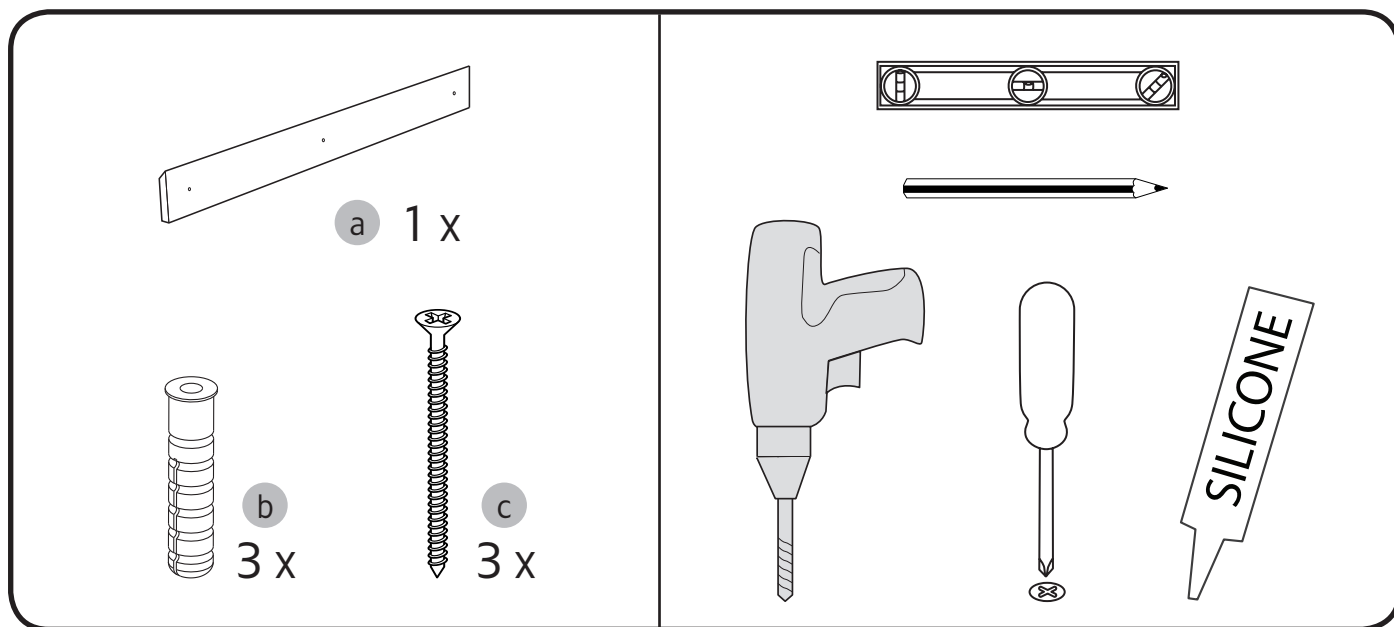

Hafa® Original 1200

Hafa®

Hafa
Svarvaregatan 5, Box 525
SE-301 80 Halmstad
SWEDEN

www.hafa.se
www.hafa.dk
www.hafabad.no
www.hafa.fi
www.hafabathroom.ru
www.hafa.eu

E-mail:
service@hafa.se