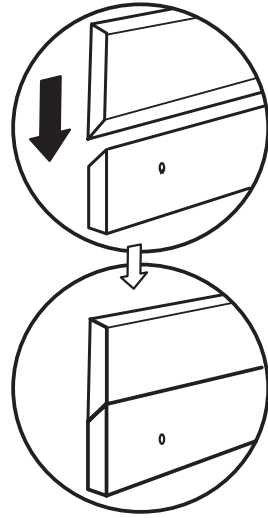

OBS! Endast behörig elektriker
OBS! Må bare monteres av autorisert elektrikker
OBS! Skal tilsluttes af autoriseret elektriker
HUOM! Vain asianmukainen sähkömies
NOTE! Authorized personnel only

3

alt.

SE

Vid montering på regelvägg på ett avstånd av 1 m från badkar eller dusch måste väggen alltid förstärkas. Alla skruvfästningar skall ske i massiv konstruktion, t.ex betong, i reglar eller särskild konstruktionsdetalj. Skruvfästning får inte göras enbart i golv-, eller väggskiva. Krav på tätning gäller både i våtzone 1 och 2. Material för tätning ska fästa mot underlaget och vara vattenbeständigt, mögelresistent och åldersbeständigt.